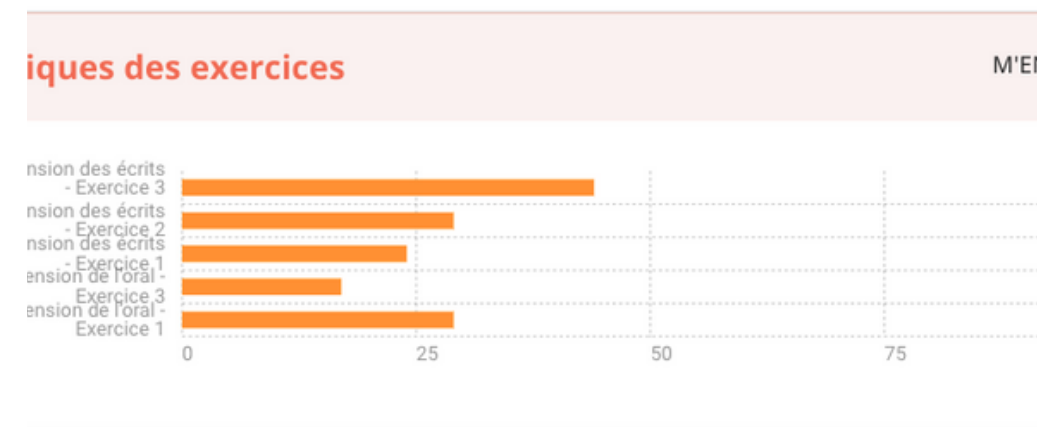

Accueil

> 1- Tableau de Bord

> Dispones de la información sobre tu nivel actual, ejercicios, exámenes de prueba, focus lengua, vocabulario, gramática...

Tableau de bord

29
Mon niveau actuel

Ce que je peux faire	Focus langue : leçons à travailler
Commencer mon entraînement →	La robotique 🔊
Passer des examens blancs →	Le conditionnel passé 🔊
	Le plus-que parfait de l'indicatif 🔊

> 2- Estadísticas

> Conoces tu puntuación en las distintas destrezas.

Otras pestañas

> Accedes a todo el contenido.

Entraînement

Examens

Focus Langue